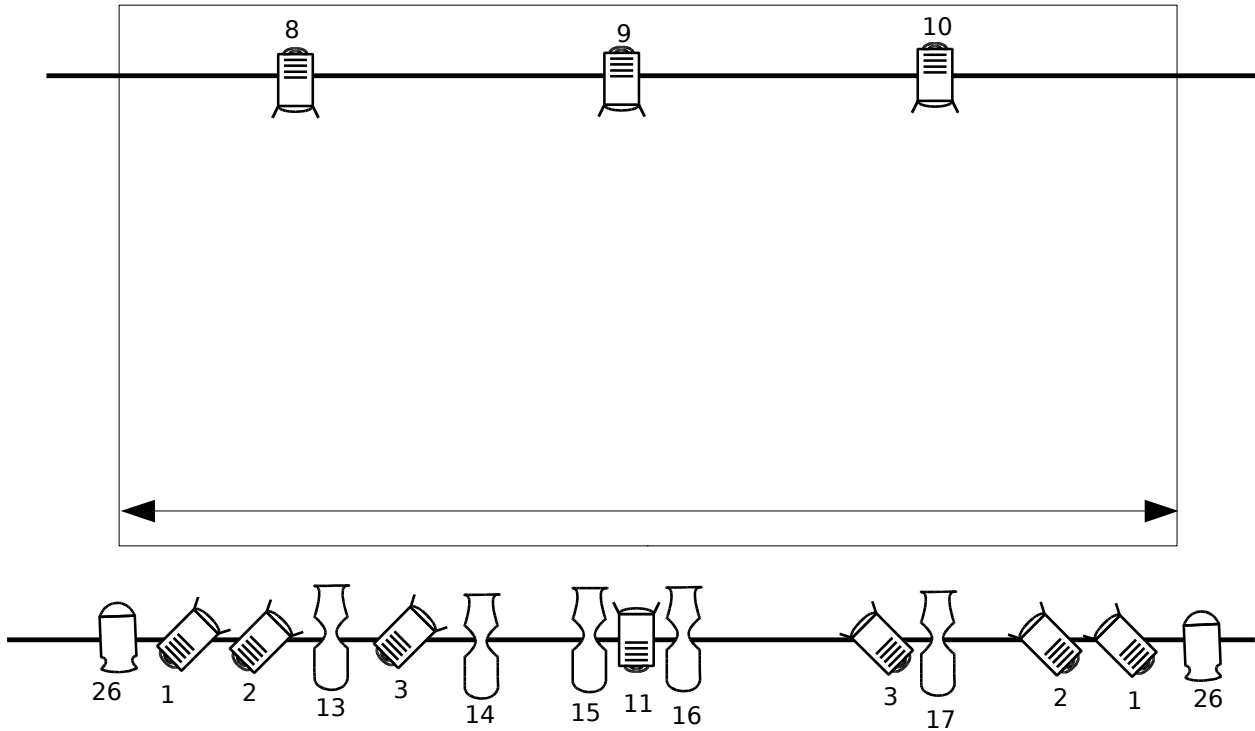

PLANO DE ILUMINACION REDUCIDO

GUERRA DE IDENTIDADE

Recorte 25/50° 14

Pc 1000W 5

PAR nº 5 2